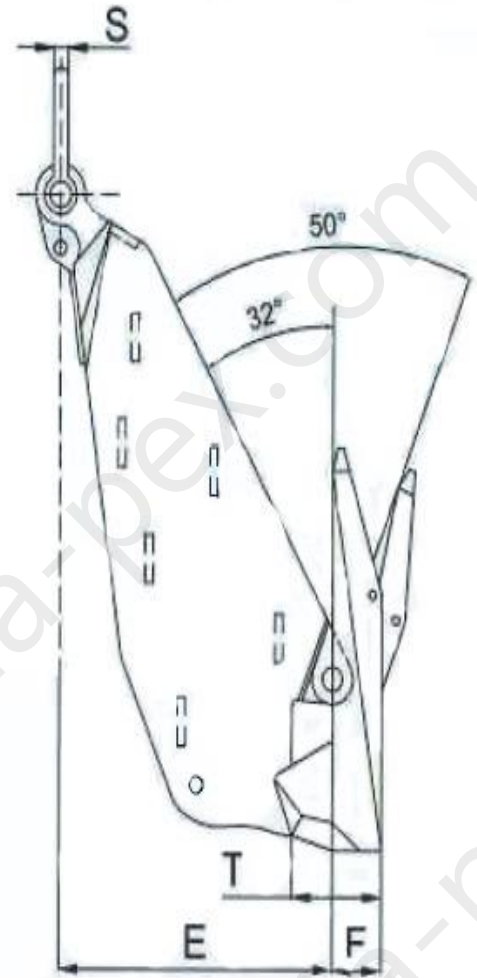

HY-17 TYPE HIGH HOLDING POWER ANCHOR

NOMINAL WEIGHT(KG)	SIZE(mm)							
	A	B	C	E	F	H	T	S
1000	2580	2780	1582	1314	236	1074	430	62
1500	2954	3184	1812	1505	271	1230	493	80
3000	3721	4011	2283	1896	342	1550	622	90
5000	4412	4756	2707	2248	406	1837	738	110
7000	4910	5290	3011	2500	453	2045	825	117
8000	5161	5563	3166	2629	474	2149	862	130
10000	5559	5992	3410	2832	511	2315	929	140
12000	5908	6368	3624	3010	543	2460	988	150
14000	6219	6704	3815	3169	572	2590	1040	160
15000	6364	6860	3904	3242	585	2650	1064	170
18000	6763	7290	4149	3446	622	2816	1131	180
20000	7004	7550	4297	3569	644	2917	1171	190
22000	7230	7794	4436	3684	665	3011	1209	200
25000	7545	8133	4629	3844	694	3142	1262	200
30000	8018	8645	4919	4085	737	3339	1341	220