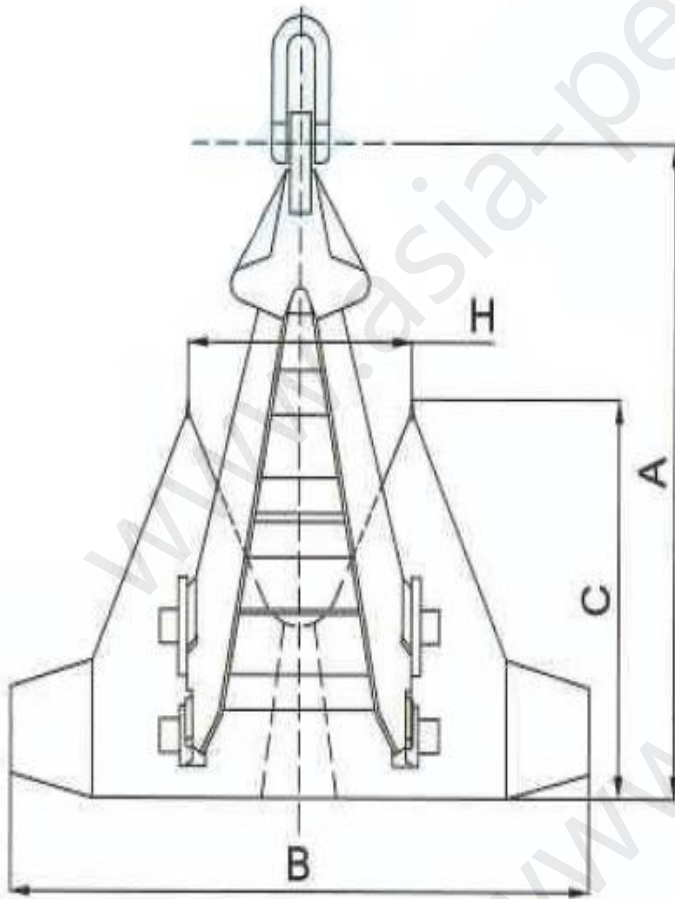

HY-17 TYPE HIGH HOLDING POWER ANCHOR

NOMINAL WEIGHT(KG)	SIZE(mm)							
	A	B	C	E	F	H	T	S
1000	2580	2780	1582	1314	236	1074	430	62
1500	2954	3184	1812	1505	271	1230	493	80
3000	3721	4011	2283	1896	342	1550	622	90
5000	4412	4756	2707	2248	406	1837	738	110
7000	4910	5290	3011	2500	453	2045	825	117
8000	5161	5563	3166	2629	474	2149	862	130
10000	5559	5992	3410	2832	511	2315	929	140
12000	5908	6368	3624	3010	543	2460	988	150
14000	6219	6704	3815	3169	572	2590	1040	160
15000	6364	6860	3904	3242	585	2650	1064	170
18000	6763	7290	4149	3446	622	2816	1131	180
20000	7004	7550	4297	3569	644	2917	1171	190
22000	7230	7794	4436	3684	665	3011	1209	200
25000	7545	8133	4629	3844	694	3142	1262	200
30000	8018	8645	4919	4085	737	3339	1341	220